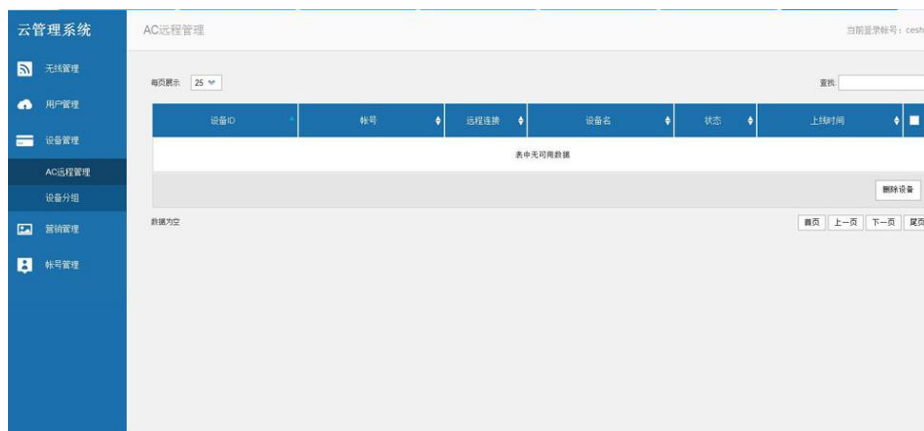

▶ 微信认证上网，提供广告营销推送服务

网关使用 TW3000，通过云端管理平台，设置“微信连 WiFi”功能后，游客只要关注后台设置的公众号就能连接 WiFi 上网，同时还支持 WEB、短信认证等多种认证方式。客户还可以根据自身实际需求，进行广告营销推送服务。

▶ 无需多次认证，无缝漫游，云端统一管理

全部吸顶 AP 都通过 AC 控制器进行统一管理，统一的 SSID，统一的加密方式，实现无线漫游、负载均衡，调节每个 AP 的功率，以达到全方位强信号覆盖。