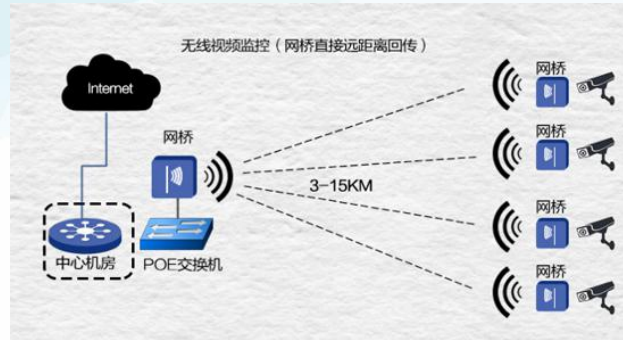

项目需求

随着电子设备的不断普及，顾客对无线上网的需求越来越强烈，网络早已成了不可缺少的一部份。顾客带着 ipad 平板电脑、笔记本电脑、智能手机前来 KTV 游玩，包厢、走廊、大厅等地方都要求随时随地上网浏览，无线覆盖并提供 WIFI 上网已经成为 KTV 最基本的服务功能之一。

根据与 北江明珠国际俱乐部 的工作人员沟通了解，此次项目的主要需求如下：

- ◆ 需提供无线网络、有线网络、大数据收集等全套解决方案；
- ◆ 要求设备功能多样，满足俱乐部内各场景无线部署需求；
- ◆ 产品外形美观，不影响原有的装修风格，安装简单，施工周期短；
- ◆ 做到全方位覆盖、强信号，无论客户在俱乐部的哪个角落，无线信号都保持满格。

解决方案

针对俱乐部复杂的室内覆盖环境，腾狐采用“网关+瘦 AP”的智能无线覆盖方案

▶ 带机量大、穿透能力强、覆盖范围大

人流量较大的场所，如演艺大厅、前台大厅等，选用带机量 100 人的千兆双频瘦 AP——TH-XS800，包间则选择穿透能力强、覆盖范围大的瘦 AP——TH-MS100。

▶ 室内 WiFi 覆盖划分不同网段保障内网安全

利用 VLAN 技术，划分不同网段，各子网分隔管理——将网络划分为收银网、职员办公网和宾客无线网，分别设置不同 SSID 名称、网段权限和宽带限制，实现网络精细化管理，保障内网安全。

▶ 微信认证上网，提供广告营销推送服务

网关使用 TW3000，通过云端管理平台，设置“微信连 WiFi”功能后，游客只要关注后台设置的公众号就能连接 WiFi 上网，同时还支持 WEB、短信认证等多种认证方式。客户还可以根据自身实际需求，进行广告营销推送服务。

▶ 无需多次认证，无缝漫游，云端统一管理

全部吸顶 AP 都通过 AC 控制器进行统一管理，统一的 SSID，统一的加密方式，实现无线漫游、负载均衡，调节每个 AP 的功率，以达到全方位强信号覆盖。

▶ 无线监控，隐藏 SSID，防止非法接入

园区全范围的无线覆盖，为园区内监控工程提供了便利，利用无线网络摄像头对公园主要路段实时监控，通过无线网桥传输数据；为了不影响监控设备数据传输速率，将网桥的无线 SSID 进行隐藏，防止非法用户的接入。

▶ 设备互不干扰，兼容性强

通过云平台，对设备做好网络规划和信道优化，使所有设备互不干扰，鉴于内网设备类型较为复杂，将AP配置成11B\G\N兼容模式，加密方式采用WPA-PSK或者WPA-MIX进行，以保证对无线客户端的兼容性。