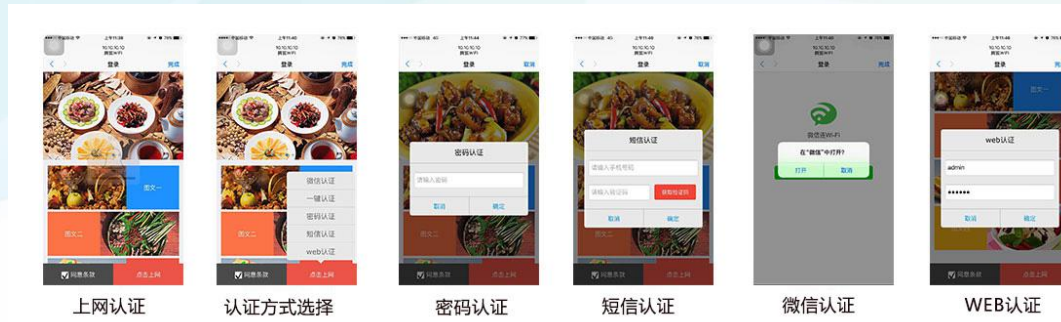

项目需求

随着电子设备的不断普及，顾客对无线上网的需求越来越强烈，网络早已成了不可缺少的一部份。顾客带着 ipad 平板电脑、笔记本电脑、智能手机前来 KTV 游玩，包厢、走廊、大厅等地方都要求随时随地上网浏览，无线覆盖并提供 WIFI 上网已经成为 KTV 最基本的服务功能之一。

根据与 北江明珠国际俱乐部 的工作人员沟通了解，此次项目的主要需求如下：

- ◆ 需提供无线网络、有线网络、大数据收集等全套解决方案；
- ◆ 要求设备功能多样，满足俱乐部内各场景无线部署需求；
- ◆ 产品外形美观，不影响原有的装修风格，安装简单，施工周期短；
- ◆ 做到全方位覆盖、强信号，无论客户在俱乐部的哪个角落，无线信号都保持满格。

解决方案

针对俱乐部复杂的室内覆盖环境，腾狐采用“网关+瘦 AP”的智能无线覆盖方案

▶ 带机量大、穿透能力强、覆盖范围大

人流量较大的场所，如演艺大厅、前台大厅等，选用带机量 100 人的千兆双频瘦 AP——TH-XS800，包间则选择穿透能力强、覆盖范围大的瘦 AP——TH-MS100。

▶ 室内 WiFi 覆盖划分不同网段保障内网安全

利用 VLAN 技术，划分不同网段，各子网分隔管理——将网络划分为收银网、职员办公网和宾客无线网，分别设置不同 SSID 名称、网段权限和宽带限制，实现网络精细化管理，保障内网安全。

▶ 微信认证上网，提供广告营销推送服务

网关使用 TW3000，通过云端管理平台，设置“微信连 WiFi”功能后，游客只要关注后台设置的公众号就能连接 WiFi 上网，同时还支持 WEB、短信认证等多种认证方式。客户还可以根据自身实际需求，进行广告营销推送服务。

▶ 无需多次认证，无缝漫游，云端统一管理

全部吸顶 AP 都通过 AC 控制器进行统一管理，统一的 SSID，统一的加密方式，实现无线漫游、负载均衡，调节每个 AP 的功率，以达到全方位强信号覆盖。